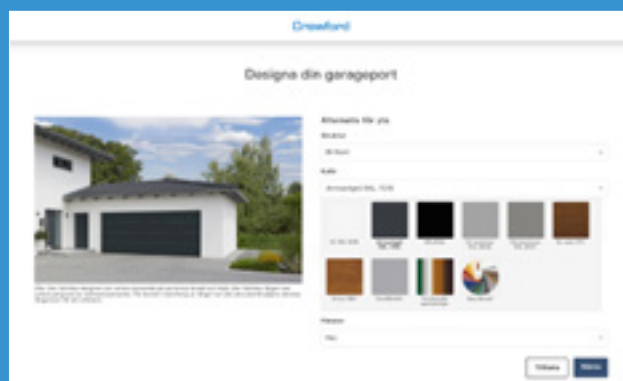

DEN PERFEKTE PORT TIL DIG? SÅ ER VALGET ENKELT.

CRAWFORD SUPERIOR 2.0

TEKNOLOGI MED OMTANKE.
DESIGN MED FORMÅL.
SIKKERHED SOM STANDARD.

**DESIGN DIN EGEN SUPERIOR 2.0 -
OG SE RESULTATET DIREKTE PÅ DIT HUS!**