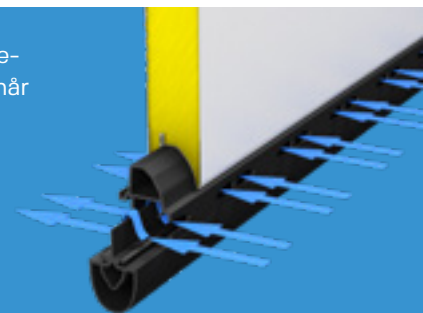

**STABIL YDELSE UNDER
ALLE VEJRFORHOLD**

**ENERGIEFFEKTIV
DRIFT**

KOMFORT OG OPTIMAL ENERGIEFFEKTIVITET

Crawford Superior 2.0 sætter en ny standard for energieffektivitet og bæredygtighed. Takket være innovativ teknologi og materialer i topkvalitet tilbyder denne Port ikke kun enestående æstetik, men også effektiv varmeisolering.

Du minimerer varmetabet og får en mere jævn indetemperatur hele året rundt. En løsning, der gavner både klimaet og dine energiomkostninger.

EN MODSTANDSDYGTIG BARRIERE MOD YDRE PÅVIRKNINGER

De 42 mm tykke isolerede paneler i Crawford Superior 2.0 giver førsteklasses varmeisolering. Med en dørstørrelse på 5.000 x 2.250 mm opnår døren en imponerende U-værdi på kun 1,3 W/m²K.

Derudover sikrer de specialdesignede tætninger optimal isolering og holder din garage tæt året rundt, mens en integreret ventilationssektion i bundprofilen garanterer god luftcirkulation.

Har du også brug for en gangdør? Intet problem - Superior 2.0 fås også med gangdør og bevarer den høje varmeisolering.

OPTIMEREDE ENERGIOMKOSTNINGER

Med isolerende polyuretanskum og varmeisolerede aluminiumsprofiler minimerer Superior 2.0 varmetabet og reducerer dermed behovet for opvarmning.

Men det stopper ikke der: Sammen med SPARK-Automatik giver Superior 2.0 en kraftig garagebelysning - med et minimalt energiforbrug takket være energieffektiv LED-teknologi.

Derudover er motoren udstyret med en smart dvaletilstand, der eliminerer unødvendigt energiforbrug, når porten ikke er i brug. Energiforbruget er under 0,6 W (model SPARK 600N), hvilket er langt under kravene i det nye europæiske økodesigndirektiv.