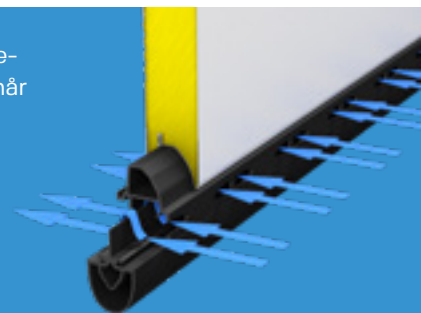

**STABIL YDELSE UNDER
ALLE VEJRFORHOLD**

**ENERGIEFFEKTIV
DRIFT**

KOMFORT OG OPTIMAL ENERGIEFFEKTIVITET

Crawford Superior 2.0 sætter en ny standard for energieffektivitet og bæredygtighed. Takket være innovativ teknologi og materialer i topkvalitet tilbyder denne Port ikke kun enestående æstetik, men også effektiv varmeisolering.

Du minimerer varmetabet og får en mere jævn indetemperatur hele året rundt. En løsning, der gavner både klimaet og dine energiomkostninger.

EN MODSTANDSDYGTIG BARRIERE MOD YDRE PÅVIRKNINGER

De 42 mm tykke isolerede paneler i Crawford Superior 2.0 giver førsteklasses varmeisolering. Med en dørstørrelse på 5.000 x 2.250 mm opnår døren en imponerende U-værdi på kun 1,3 W/m²K.

Derudover sikrer de specialdesignede tætninger optimal isolering og holder din garage tæt året rundt, mens en integreret ventilationssektion i bundprofilen garanterer god luftcirkulation.

Har du også brug for en gangdør? Intet problem - Superior 2.0 fås også med gangdør og bevarer den høje varmeisolering.

OPTIMEREDE ENERGIOMKOSTNINGER

Med isolerende polyuretanskum og varmeisolerede aluminiumsprofiler minimerer Superior 2.0 varmetabet og reducerer dermed behovet for opvarmning.

Men det stopper ikke der: Sammen med SPARK-Automatik giver Superior 2.0 en kraftig garagebelysning - med et minimalt energiforbrug takket være energieffektiv LED-teknologi.

Derudover er motoren udstyret med en smart dvaletilstand, der eliminerer unødvendigt energiforbrug, når porten ikke er i brug. Energiforbruget er under 0,6 W (model SPARK 600N), hvilket er langt under kravene i det nye europæiske økodesigndirektiv.