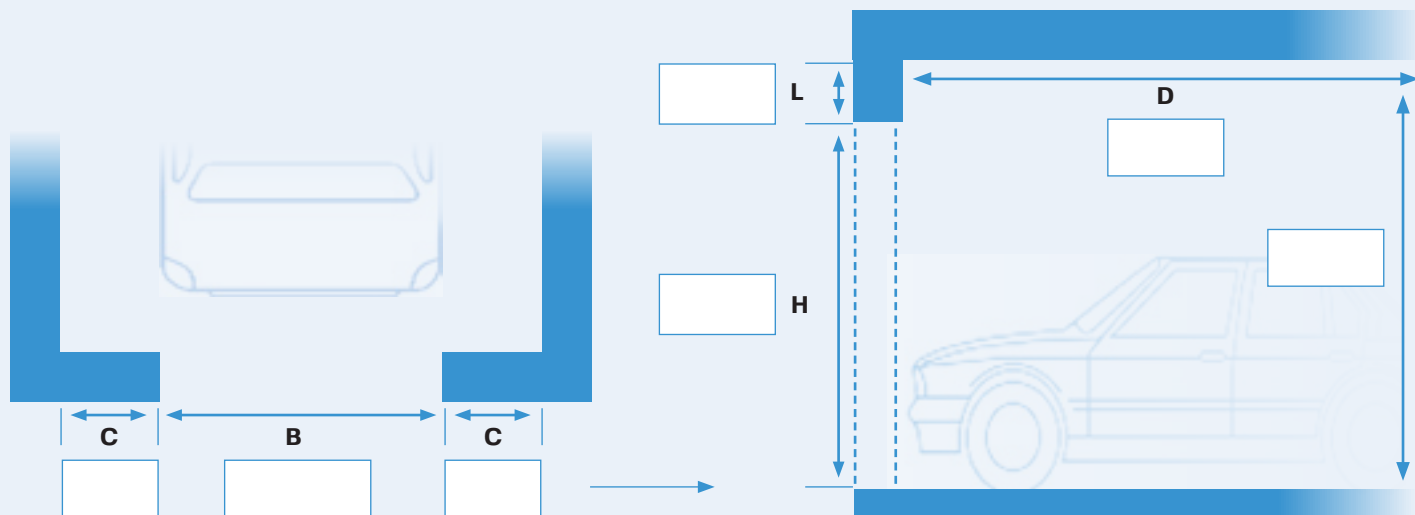

UDVENDIGT HÅNDTAG

Sort metall

Sort plast

Sølv

Rustfrit stål

Måle skema for montering

Vi tilpasser vores port løsninger, så de passer til din garage.
Følgende garage dimensioner hjælper vores specialiserede forhandlere med at producere den perfekte port til din garage.

Indbygnings mål for Crawford SMART-Porte

Vær opmærksom på, at der - afhængigt af Portens størrelse - skal tages hensyn til følgende mål:

PORT MÅL	MANUELLE PORTE				DØRE MED SPARK-PORTAUTOMATIK		
	C	L	D*	Reduceret frihøjde for porten i åben position	L	D*	Reduceret frihøjde for porten i åben position
TRÆKFJEDERE TEV B: < 4.500 X H: 2.490* B: < 5.000 X H: 2.250*	90	100	H + 640	170	140	3.500	30
TORSIONSFJEDER TOF B: ≤ 3.000 X X H: ≤ 2.490	90	170	H + 640	200	170	H ≤ 2.375: 3.560 H > 2.375: 4.660	30
TORSIONSFJEDER TOF ALLE MÅL*	90	200	H + 640	200	200	H ≤ 2.375: 3.560 H > 2.375: 4.660	B ≤ 5.000: 30 B > 5.000: 75
PORTE MED TORSIONSFJEDRE OG LAV LOFTSHØJDE	90	100	H + 800	200	140	H ≤ 2.375: 3.560 H > 2.375: 4.660	B ≤ 5.000: 30 B > 5.000: 75